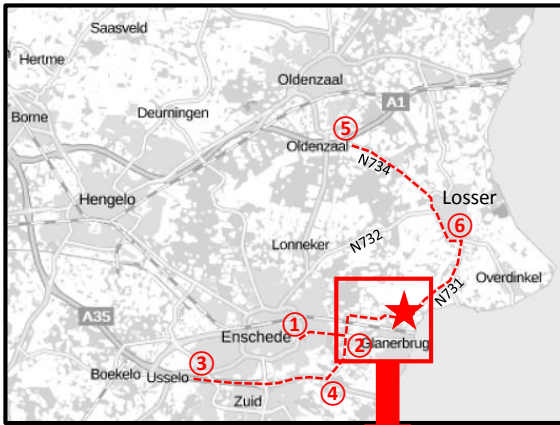

Routes naar het Glanerveld

(voor auto's)

Rij **vanuit Enschede** ① via de Gronausestraat richting Glanerbrug en ga bij de kruising ② met de Euregioweg en de Oostweg linksaf de Euregioweg in (niet voor fietsers) volg deze weg tot aan de kruising met de Lonnekerweg ⑦ en ga hier linksaf de Lonnekerweg in en direct de eerste weg ⑧ rechtsaf = Glanerveldweg, rij door tot verzamelpunt.

Komende **via de snelweg A35/N35** ga je op de N35 bij de stoplichten ④ linksaf (richting Enschede-Oost), de Oostweg in. Ga bij de kruising ② met de Gronausestraat rechtdoor de Euregioweg in, volg deze weg tot aan de kruising met de Lonnekerweg ⑦ en ga hier linksaf de Lonnekerweg in en direct de eerste weg ⑧ rechtsaf = Glanerveldweg, rij door tot verzamelpunt.

Komende **vanuit Oldenzaal** ⑤ ga via Losser ⑥ naar Glanerbrug via de N731 (gaat over in de Euregioweg). volg de Euregioweg tot aan de kruising met de Lonnekerweg ⑦ en ga hier rechtsaf de Lonnekerweg in en direct de eerste weg ⑧ rechtsaf = Glanerveldweg, rij door tot verzamelpunt.

VERZAMELPUNT = ★
vlakbij **Glanerveldweg 197, 7532 RS Glanerbrug**