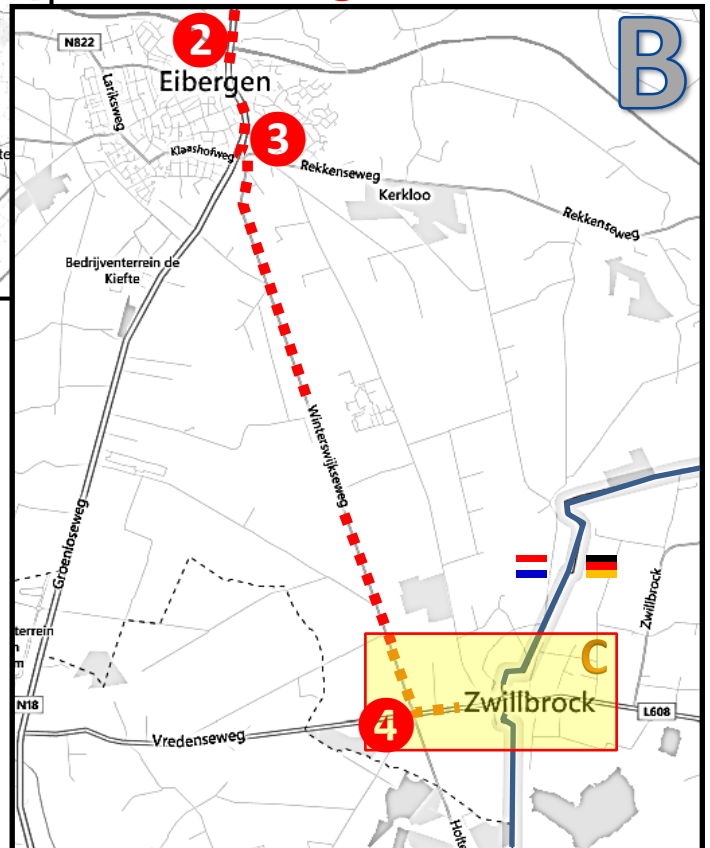

Routebeschrijving naar de verzamelplaats in Zwillbrock (D)

Rijdt eerst vanuit Enschede of Hengelo ① naar Haaksbergen en dan verder via de N18 naar Eibergen ②.
Rijdt dan in Eibergen tot aan de 4e stoplichtkruising ③.

Sla in Eibergen bij de 4e stoplichtkruising linksaf ③ en meteen weer rechtsaf, volg steeds de borden Winterswijk 

Volg de Winterswijkseweg tot kruising met Vredenseweg, ga daar linksaf naar Zwillbrock.

ENHOE
natuurwerkroep

 **zwillbrock**
Biologische Station

Biologische Station Zwillbrock ⑤ Adres: Zwillbrock 10, D-48691 Vreden. Rijdt nog 100 meter verder en bereik de (gratis) Parkeerplaats  aan de rechterkant van de weg.