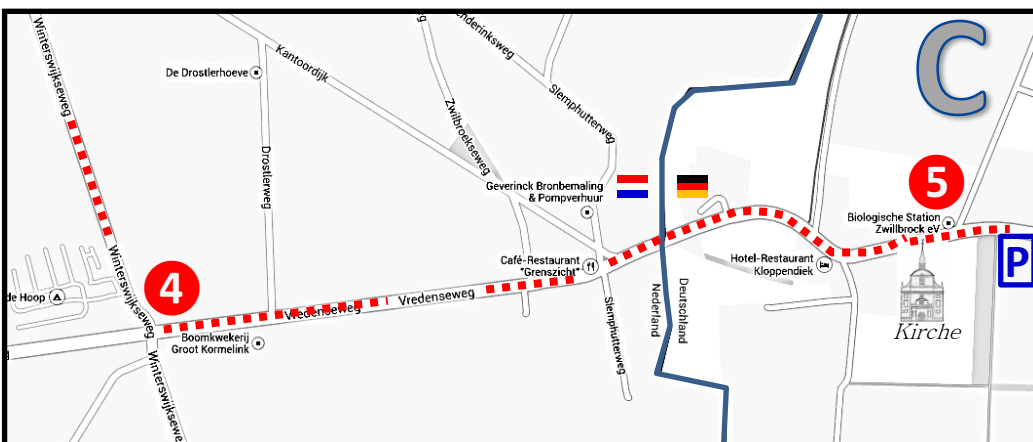

Routebeschrijving naar de verzamelplaats in Zwillbrock (D)

Rijdt eerst vanuit Enschede of Hengelo ① naar Haaksbergen en dan verder via de N18 naar Eibergen ②.
Rijdt dan in Eibergen tot aan de 4e stoplichtkruising ③.

Sla in Eibergen bij de 4e stoplichtkruising linksaf ③ en meteen weer rechtsaf, volg steeds de borden Winterswijk 

Volg de Winterswijkseweg tot kruising met Vredenseweg, ga daar linksaf naar Zwillbrock.

ENHOE
natuurwerkroep

 **zwillbrock**
Biologische Station

Biologische Station Zwillbrock ⑤ Adres: Zwillbrock 10, D-48691 Vreden. Rijdt nog 100 meter verder en bereik de (gratis) Parkeerplaats  aan de rechterkant van de weg.